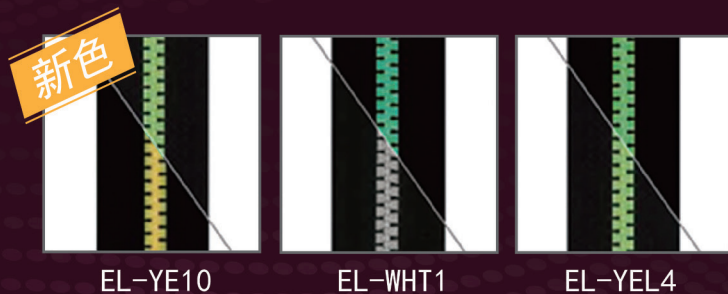

LUMIFINE®树脂蓄光拉链

LUMIFINE® Glow-in-the-dark Zipper

YKK树脂蓄光拉链在充分光照后可在夜间持续发光，带来不一样的新奇体验。

产品信息

【产品信息】

	C	OR	OL	MR	ML
3VSK	√	√	√	√	√
5VSK	√	√	√	√	√

【牙齿色】

颜色限定：7色
 左：正常 / 右：发光

EL-YE10

EL-WHT1

EL-YEL4

EL-GRN8

EL-BL11

EL-PIK3

EL-ORE4

【注意事项】⚠️

拉头，上下止，开金具是牙齿的相近色，不是蓄光仕様。